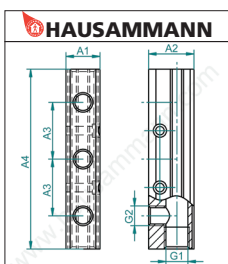

## Kreuzverteiler aus ALU

Eloxiert neutral oder schwarz, mit Befestigungslöchern.

Artikel	G1	D1	Farbe	A1	A3	A4	VP1
43.530	G 1/8	4.5 mm	Alu	25 mm	16 mm	4.5 mm	6.30
43.531	G 1/4	5.5 mm	Alu	40 mm	27 mm	6.5 mm	6.30
43.532	G 3/8	5.5 mm	Alu	50 mm	35 mm	7.5 mm	8.50
43.533	G 1/2	5.5 mm	Alu	50 mm	35 mm	7.5 mm	8.90
43.530/N	G 1/8	4.5 mm	Schwarz	31 mm	22 mm	4.5 mm	10.10
43.531/N	G 1/4	5.5 mm	Schwarz	40 mm	27 mm	6.5 mm	12.10
43.532/N	G 3/8	6.5 mm	Schwarz	50 mm	39 mm	7.5 mm	19.25
43.533/N	G 1/2	6.5 mm	Schwarz	50 mm	39 mm	7.5 mm	24.05

## Langformverteiler mit seitlichen Abgängen

Eloxiert neutral, mit Befestigungslöchern.

Artikel	G1	G2	A1	A2	A3	A4	VP1
74.812	G 1/8	3 x G 1/8	14 mm	20 mm	21 mm	82 mm	8.50
74.813	G 1/8	4 x G 1/8	14 mm	20 mm	21 mm	103 mm	9.20
38.755	G 1/4	3 x G 1/8	18 mm	24 mm	30 mm	95 mm	16.40
38.756	G 1/4	4 x G 1/8	18 mm	24 mm	30 mm	125 mm	21.30
38.757	G 3/8	3 x G 1/4	22 mm	30 mm	36 mm	112 mm	17.50
38.758	G 3/8	4 x G 1/4	22 mm	30 mm	36 mm	148 mm	23.10
38.952	G 1/2	2 x G 3/8	26 mm	35 mm	40 mm	90 mm	17.70
38.953	G 1/2	4 x G 3/8	26 mm	35 mm	40 mm	170 mm	26.80