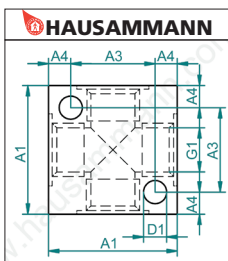

## Kreuzverteiler aus ALU

Eloxiert neutral oder schwarz, mit Befestigungslöchern.

Artikel	G1	D1	Farbe	A1	A3	A4	VP1
43.530	G 1/8	4.5 mm	Alu	25 mm	16 mm	4.5 mm	6.30
43.531	G 1/4	5.5 mm	Alu	40 mm	27 mm	6.5 mm	6.30
43.532	G 3/8	5.5 mm	Alu	50 mm	35 mm	7.5 mm	8.50
43.533	G 1/2	5.5 mm	Alu	50 mm	35 mm	7.5 mm	8.90
43.530/N	G 1/8	4.5 mm	Schwarz	31 mm	22 mm	4.5 mm	10.10
43.531/N	G 1/4	5.5 mm	Schwarz	40 mm	27 mm	6.5 mm	12.10
43.532/N	G 3/8	6.5 mm	Schwarz	50 mm	39 mm	7.5 mm	19.25
43.533/N	G 1/2	6.5 mm	Schwarz	50 mm	39 mm	7.5 mm	24.05

## Langformverteiler mit seitlichen Abgängen

Eloxiert neutral, mit Befestigungslöchern.

Artikel	G1	G2	A1	A2	A3	A4	VP1
74.812	G 1/8	3 x G 1/8	14 mm	20 mm	21 mm	82 mm	8.50
74.813	G 1/8	4 x G 1/8	14 mm	20 mm	21 mm	103 mm	9.20
38.755	G 1/4	3 x G 1/8	18 mm	24 mm	30 mm	95 mm	16.40
38.756	G 1/4	4 x G 1/8	18 mm	24 mm	30 mm	125 mm	21.30
38.757	G 3/8	3 x G 1/4	22 mm	30 mm	36 mm	112 mm	17.50
38.758	G 3/8	4 x G 1/4	22 mm	30 mm	36 mm	148 mm	23.10
38.952	G 1/2	2 x G 3/8	26 mm	35 mm	40 mm	90 mm	17.70
38.953	G 1/2	4 x G 3/8	26 mm	35 mm	40 mm	170 mm	26.80